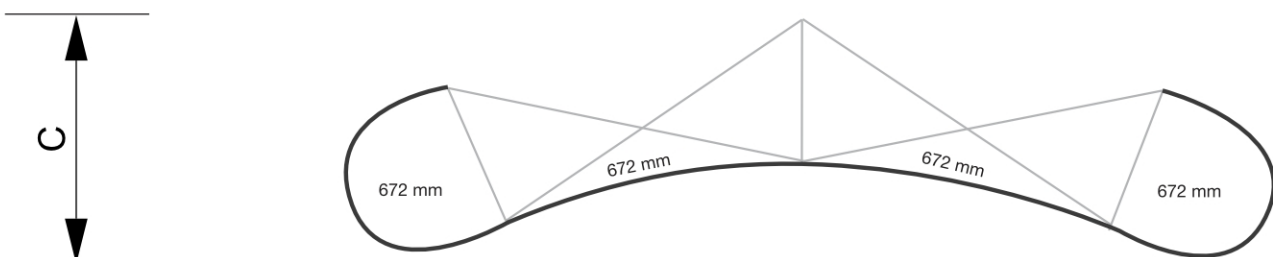

PRODUKT ARKUSZ

Pop-Up Magnetic curved 4 x 3

PUM43C

- Poręczny system mocowania ze wzmocnionymi magnesami 12 mm
- Twarda walizka zamieniana w ladę
- System dostępny w wersji zakrzywionej i prostej

PRODUKT ARKUSZ

Pop-Up Magnetic curved 4 x 3

PUM43C

PRODUKT ARKUSZ

Pop-Up Magnetic curved 4 x 3

PUM43C

PODSTAWOWE INFORMACJE

SKU	Sizes (mm) (A x B x C)	Format (mm)	Widoczny rozmiar (mm) (VXxVY)	Rozstaw otworów (mm) (XxY)
PUM43C	3010 x 2240 x 1000	4 x 3 (3010 x 2240 mm)	4032 x 2236 mm	-

Orientacja	Weight (kg)
Pionowy	28,00

PARAMETRY ELEKTRYCZNE

Oświetlenie	Kolor oświetlenia (K)	Luminancja (cd)	Intensywność światła (lx)	Moc (W)
Nie	-	-	-	-

INFORMACJE O OPAKOWANIU

Pakowanie 1 (mm)	Pakowanie 2 (mm)	Pakowanie 3 (mm)
990 x 710 x 420	-	-