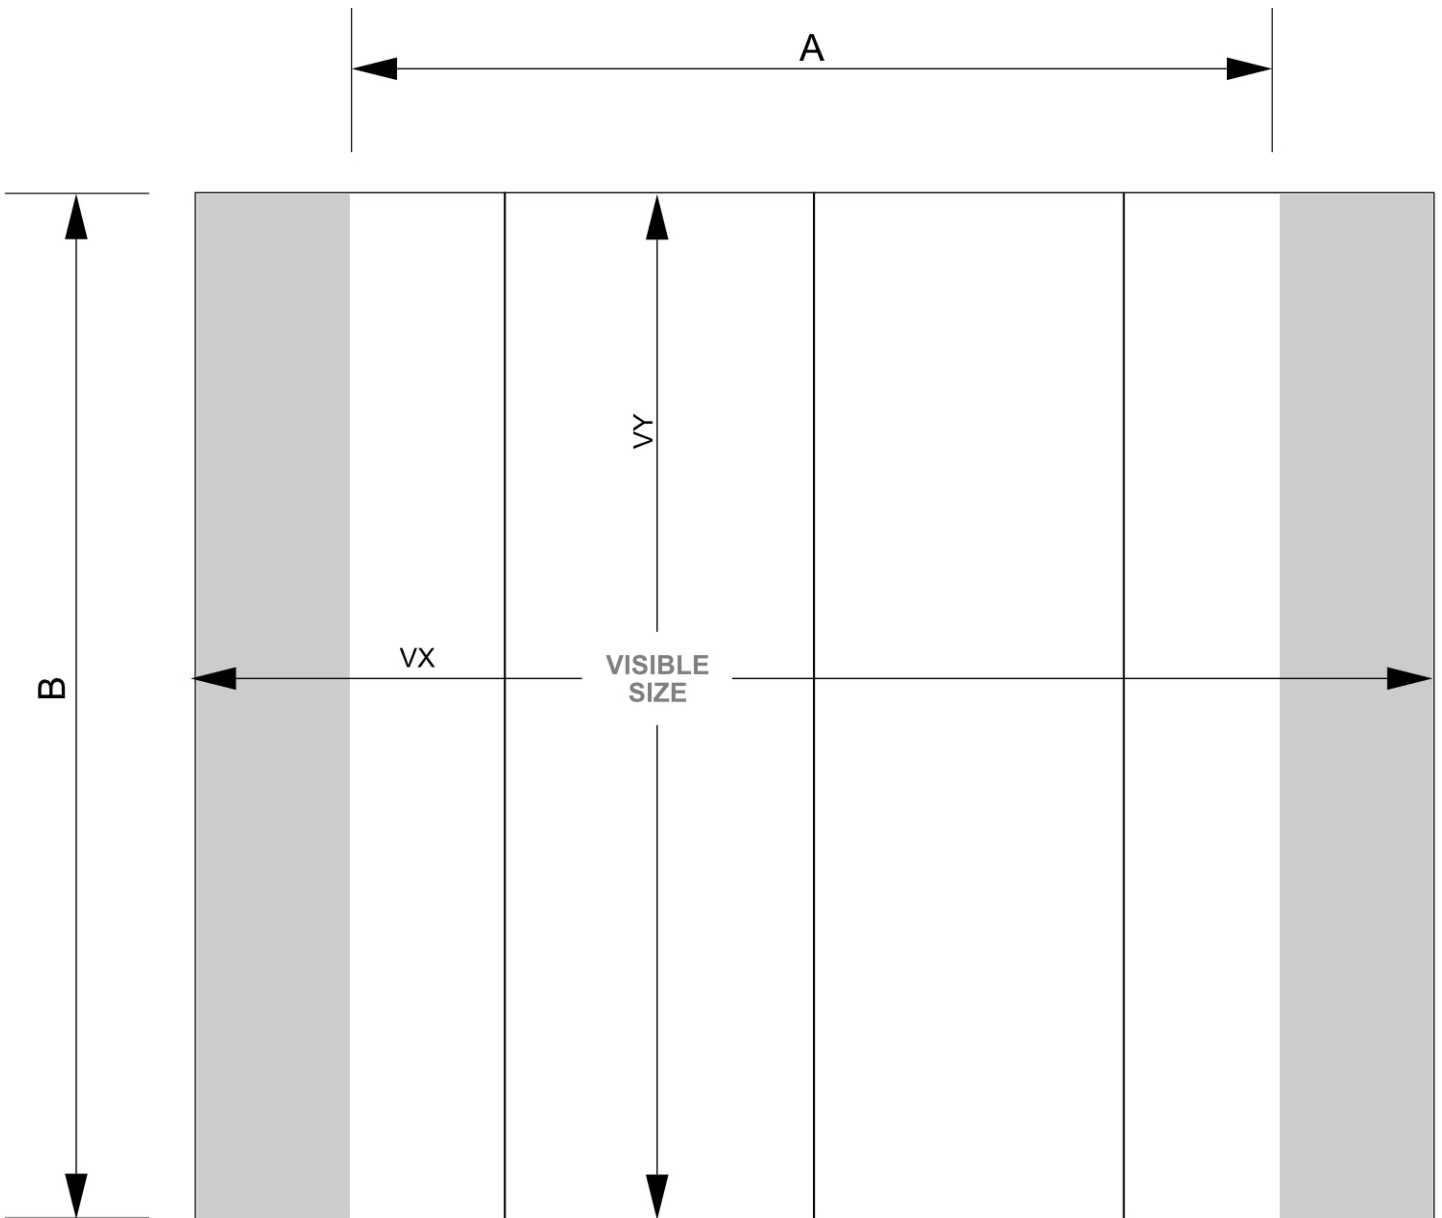

PRODUKT ARKUSZ

Pop-Up Magnetic curved 4 x 3

PUM43C

- Poręczny system mocowania ze wzmocnionymi magnesami 12 mm
- Twarda walizka zamieniana w ladę
- System dostępny w wersji zakrzywionej i prostej

PRODUKT ARKUSZ

Pop-Up Magnetic curved 4 x 3

PUM43C

PRODUKT ARKUSZ

Pop-Up Magnetic curved 4 x 3

PUM43C

PODSTAWOWE INFORMACJE

SKU	Sizes (mm) (A x B x C)	Format (mm)	Widoczny rozmiar (mm) (VXxVY)	Rozstaw otworów (mm) (XxY)
PUM43C	3010 x 2240 x 1000	4 x 3 (3010 x 2240 mm)	4032 x 2236 mm	-

Orientacja	Weight (kg)
Pionowy	28,00

PARAMETRY ELEKTRYCZNE

Oświetlenie	Kolor oświetlenia (K)	Luminancja (cd)	Intensywność światła (lx)	Moc (W)
Nie	-	-	-	-

INFORMACJE O OPAKOWANIU

Pakowanie 1 (mm)	Pakowanie 2 (mm)	Pakowanie 3 (mm)
990 x 710 x 420	-	-